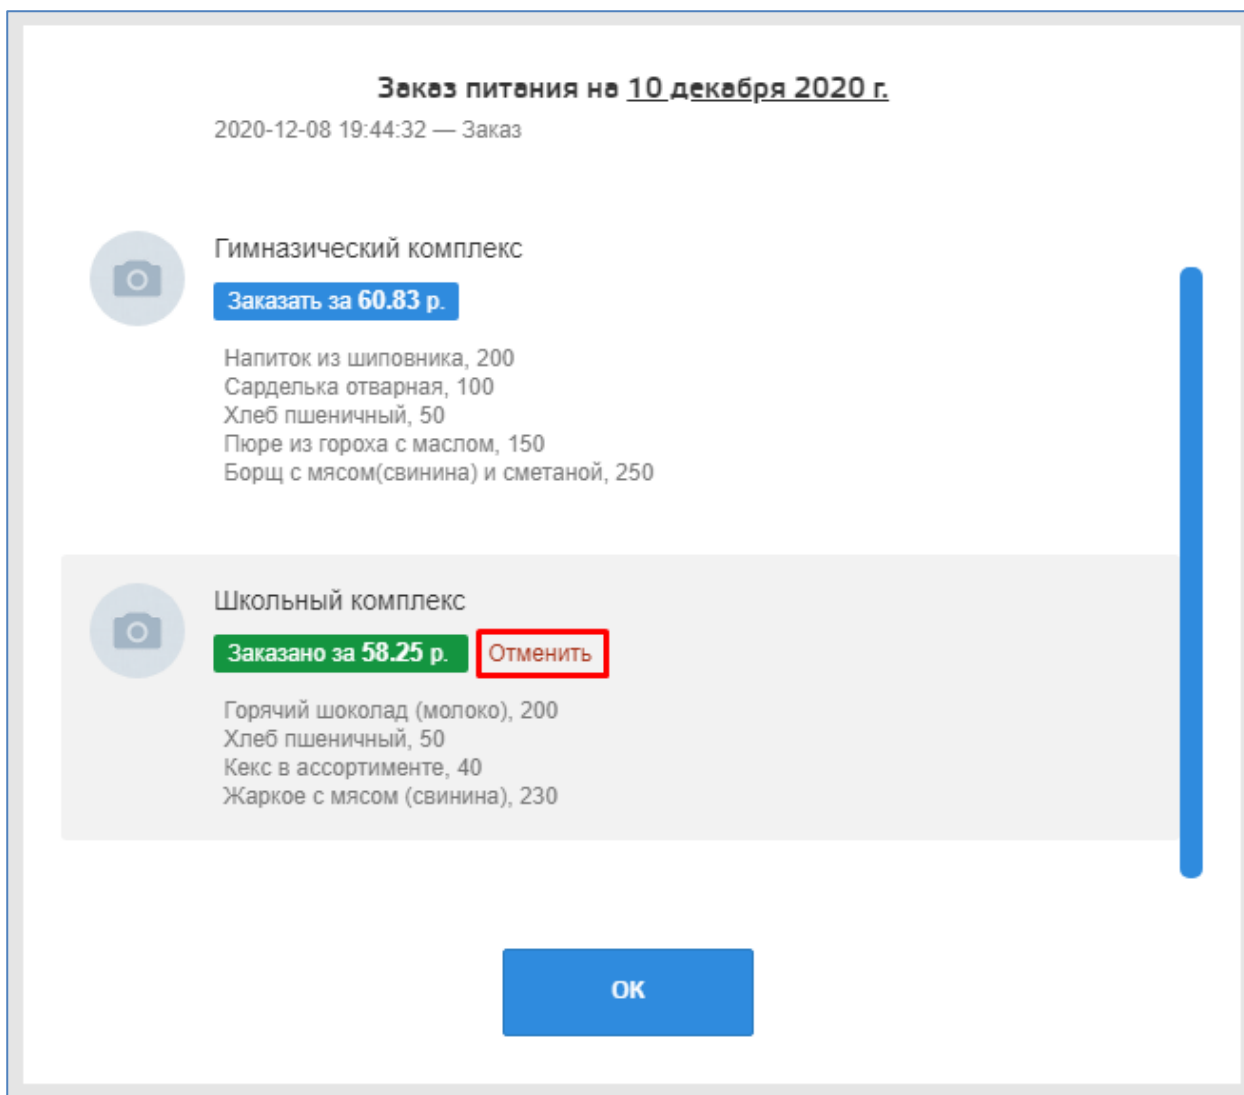

Состояние счёта: **533.13 р.**

Есть пожелания или жалобы в МБУ "Комбинат питания"?

О счёте
Карта пит

**Заказ питания на 14 декабря 2020 г.**

Для заказа доступно **407.21 р.**

Если ребенок по каким то причинам не будет в школе в определенный день, родитель может отменить запланированное питание в своем личном кабинете, для этого нажимаем на нужный день в календаре: